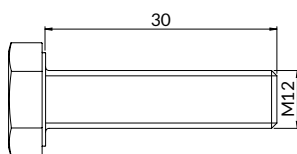

Karta katalogowa:
Śruba z łbem sześciokątnym
VN8S

Material: stal nierdzewna
VN8S12X30 - A2-80

Zastosowanie:

Śruby z łbem sześciokątnym do montażu konstrukcji.

Ilość [szt./opak.]	Moment dokręcenia [Nm]	Oznaczenie do zamówienia	Numer katalogowy
30	76	VN8S12X30	5091230802